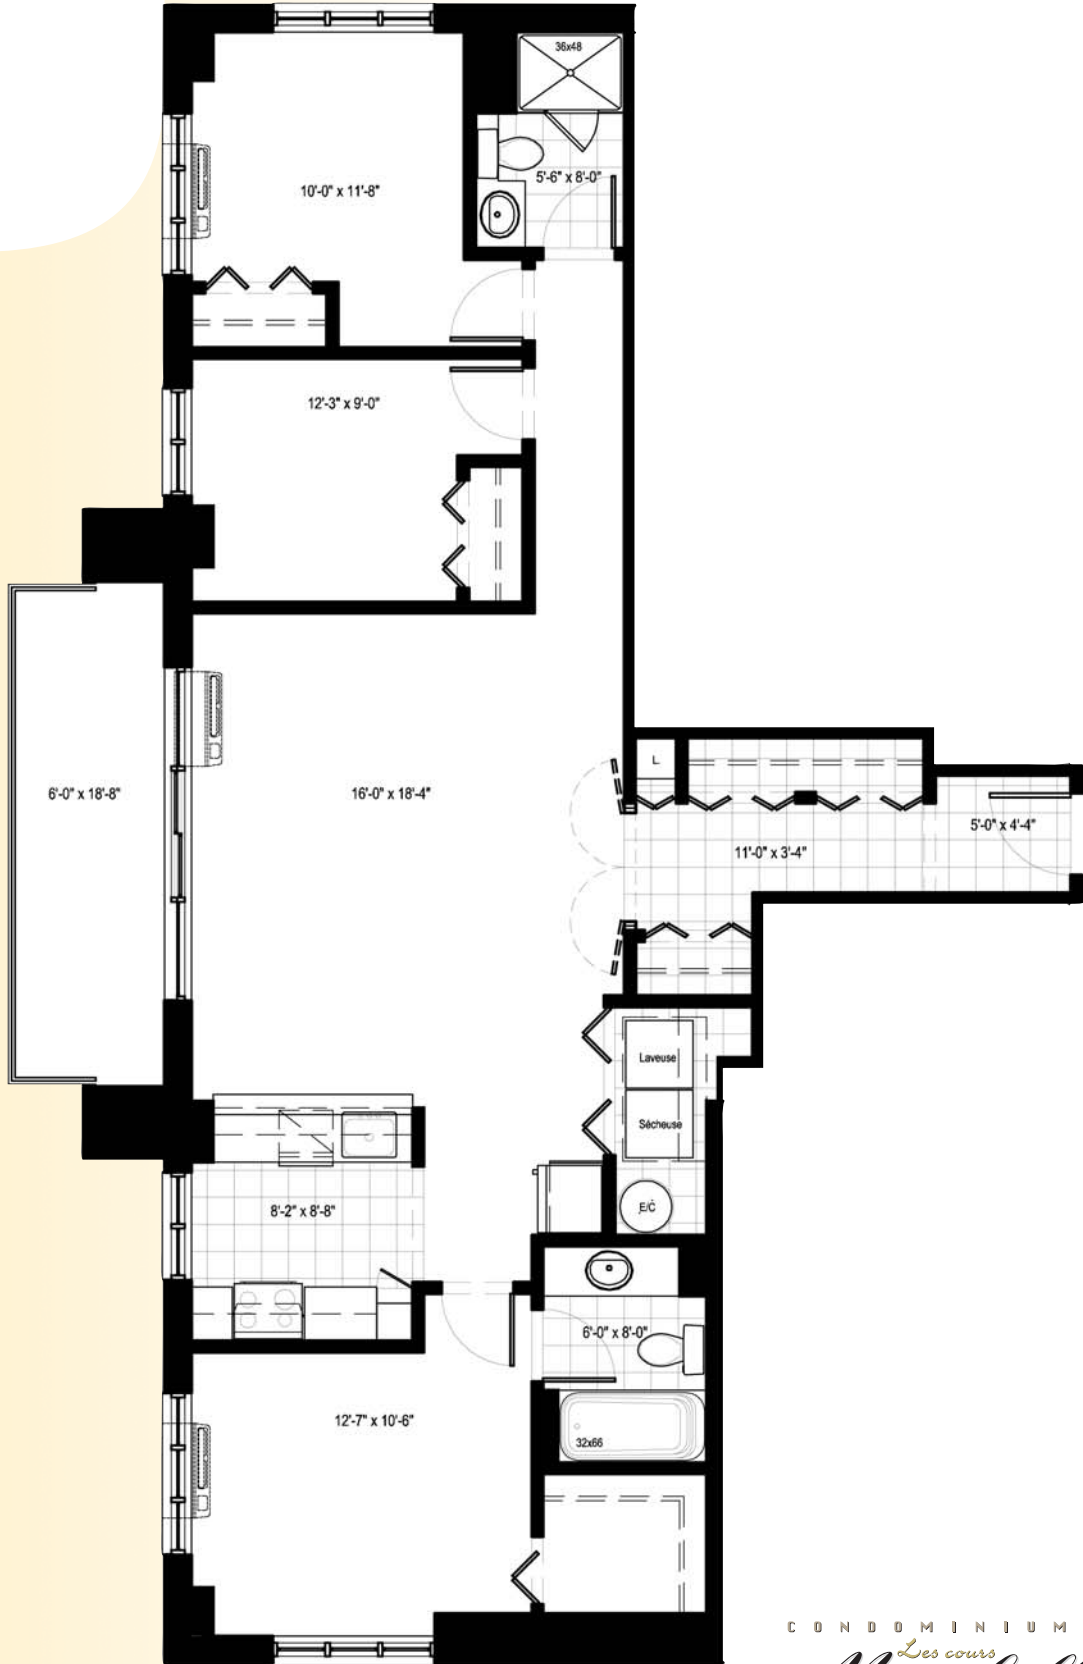

PHASE

Le Campanula

1285 pi.ca. (sq.ft)
3 chambres (bedrooms)

102-202-302-402

CONDOMINIUMS

Les cours
Mitchell

PHASE

B

B

Le Campanula

1285 pi.ca. (sq.ft)
3 chambres (bedrooms)

102-202-302-402

Plancher type (typical Floor)

La description des dimensions, les plans d'unités et les matériaux sont approximatifs et sujets à changements sans pré-avis.
Le design des tuiles peut différer ainsi que la disposition des fenêtres et leurs emplacements.
L'état actuel de la surface de plancher utilisée peut varier.

*Layouts, materials, dimensions specifications are subject to change without notice.
Tile patterns, window size and locations may vary
Actual usable floor area may vary.*

C O N D O M I N I U M S

Les cours
Mitchell