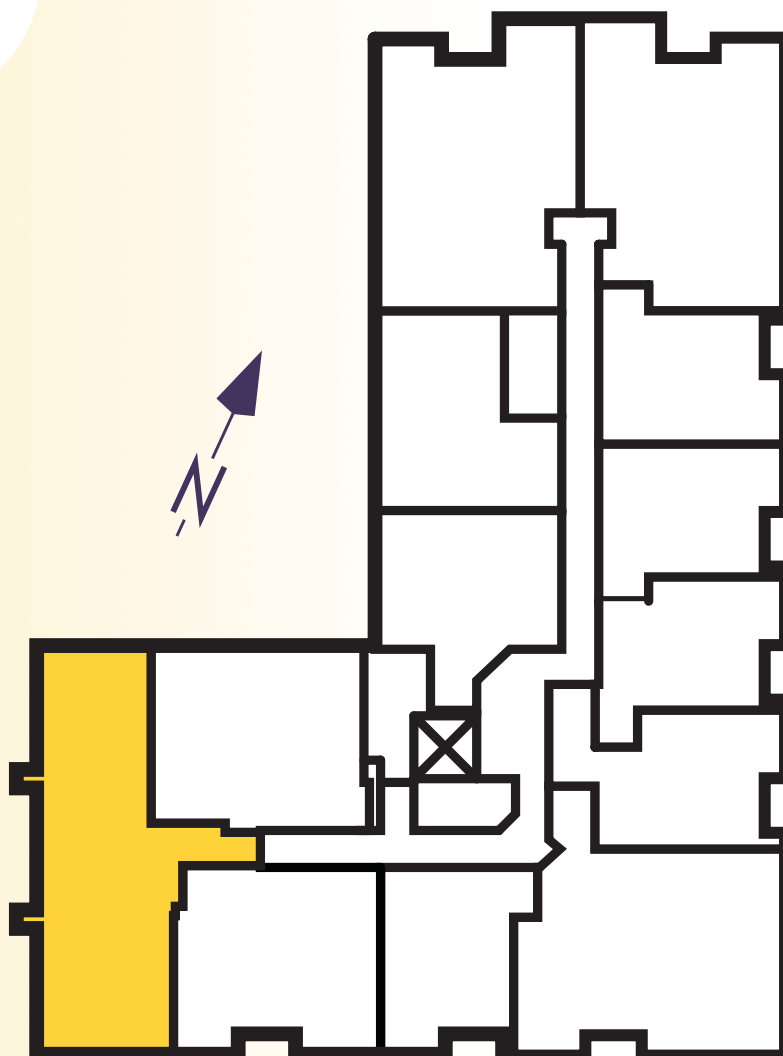

PHASE

Le Campanula

1285 pi.ca. (sq.ft)
3 chambres (bedrooms)

102-202-302-402

CONDOMINIUMS

Les cours
Mitchell

PHASE

B

B

Le Campanula

1285 pi.ca. (sq.ft)
3 chambres (bedrooms)

102-202-302-402

Plancher type (typical Floor)

La description des dimensions, les plans d'unités et les matériaux sont approximatifs et sujets à changements sans pré-avis.
Le design des tuiles peut différer ainsi que la disposition des fenêtres et leurs emplacements.
L'état actuel de la surface de plancher utilisée peut varier.