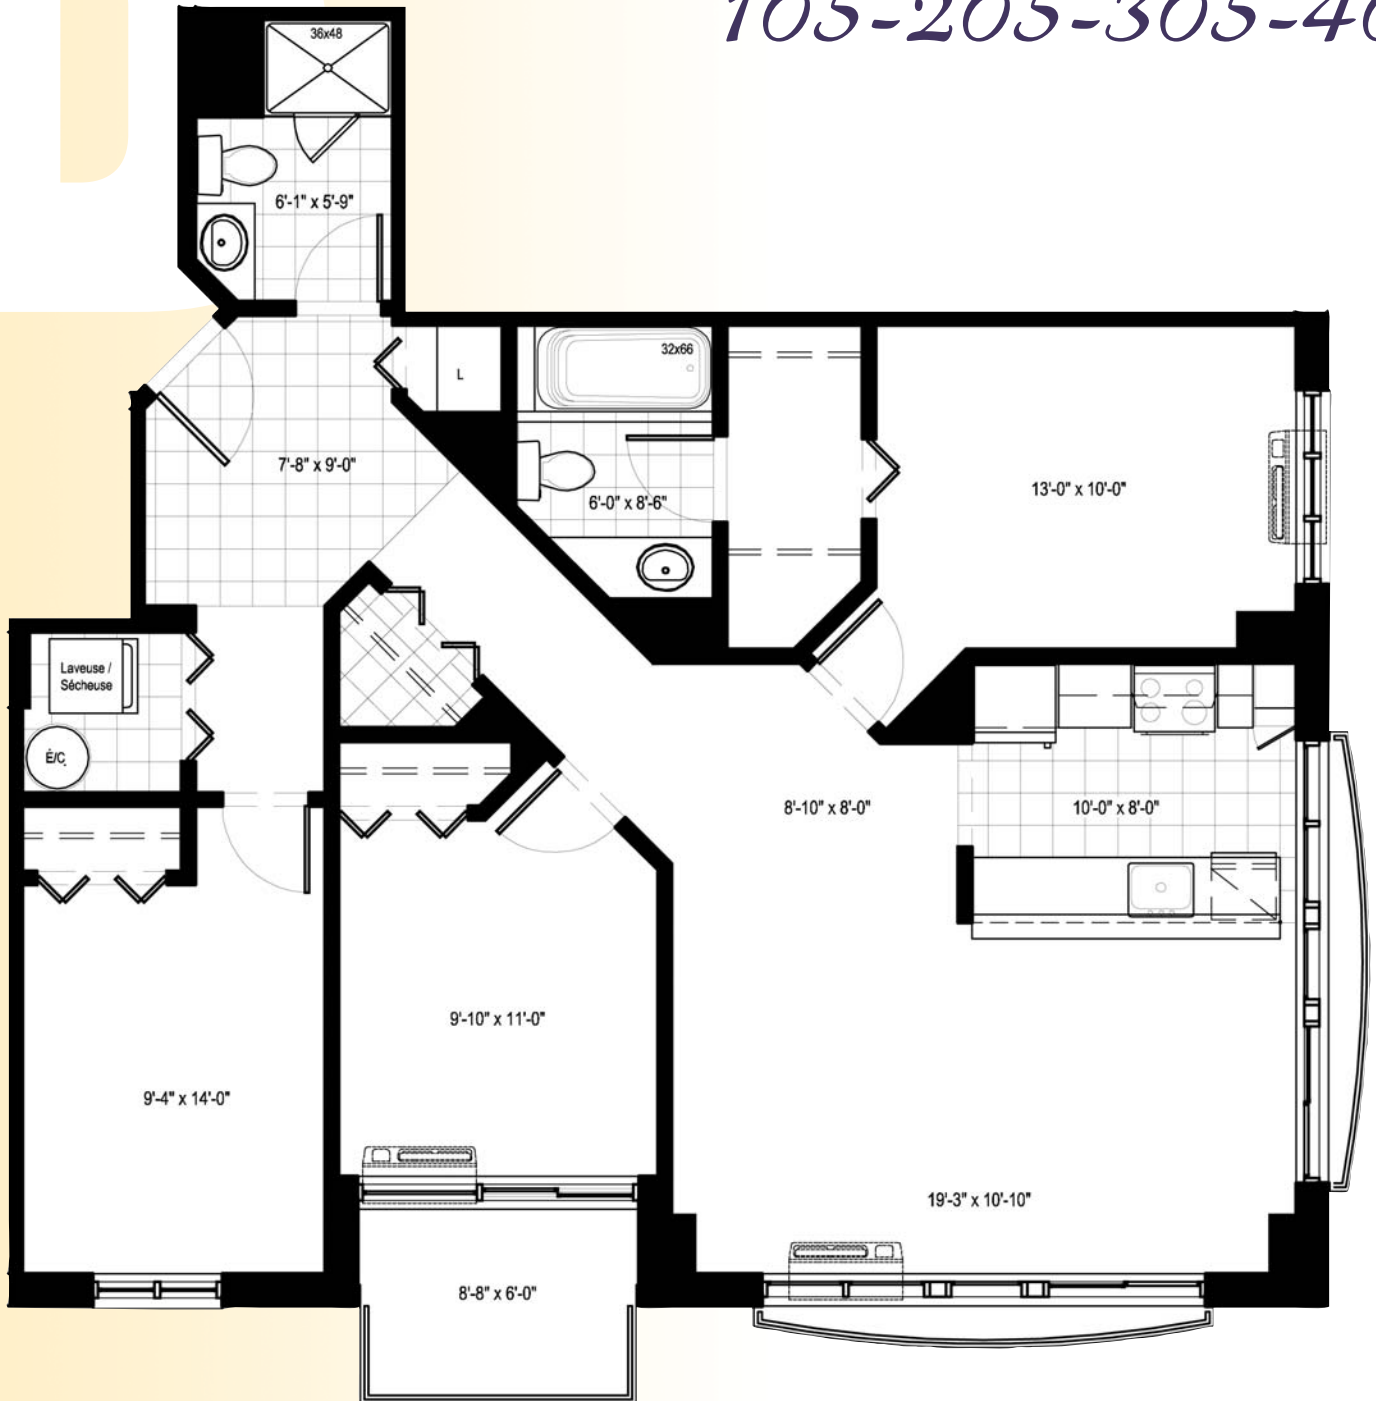

PHASE

# Le Clématis

1243 pi.ca. (sq.ft)  
3 chambres (bedrooms)

105-205-305-405

CONDOMINIUMS

Les cours  
*Mitchell*

PHASE

B

B

## Le Clématitis

1243 pi.ca. (sq.ft)  
3 chambres (bedrooms)

105-205-305-405

### Plancher type (typical Floor)

La description des dimensions, les plans d'unités et les matériaux sont approximatifs et sujets à changements sans pré-avis.  
Le design des tuiles peut différer ainsi que la disposition des fenêtres et leurs emplacements.  
L'état actuel de la surface de plancher utilisée peut varier.