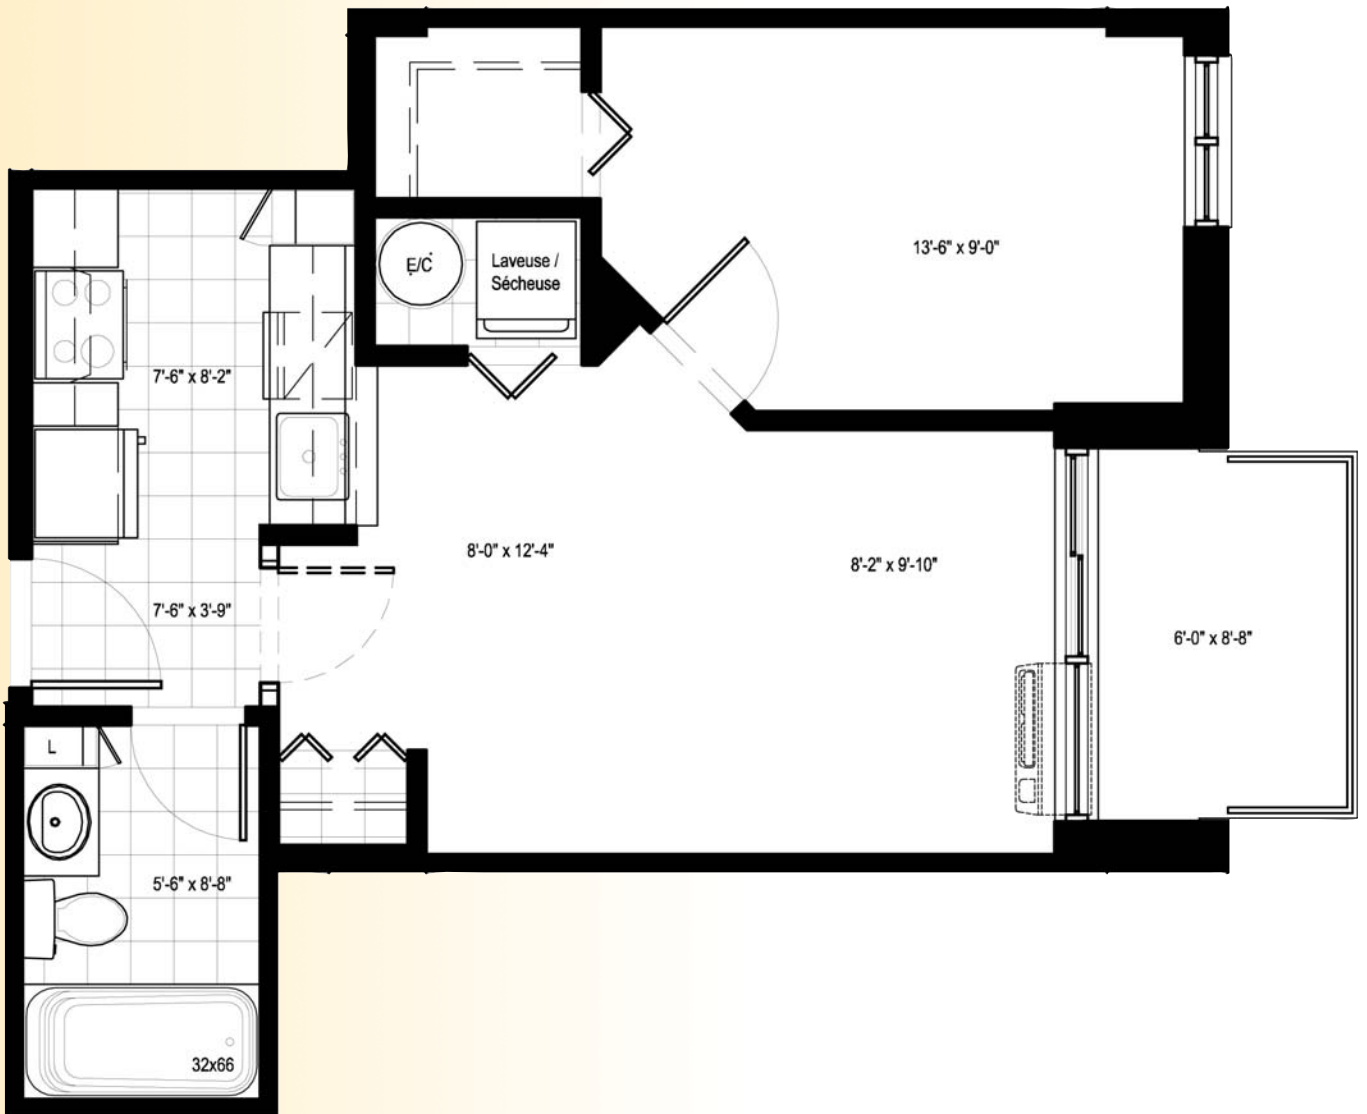

PHASE

B

B

Le Hibiscus

541 pi.ca. (sq.ft)
1 chambre (bedroom)

207-307-407

CONDOMINIUMS

Les cours
Mitchell

PHASE

B

B

Le Hibiscus

541 pi.ca. (sq.ft)
1 chambre (bedroom)

207-307-407

Plancher type (typical Floor)

La description des dimensions, les plans d'unités et les matériaux sont approximatifs et sujets à changements sans pré-avis.
Le design des tuiles peut différer ainsi que la disposition des fenêtres et leurs emplacements.
L'état actuel de la surface de plancher utilisée peut varier.

*Layouts, materials, dimensions specifications are subject to change without notice.
Tile patterns, window size and locations may vary
Actual usable floor area may vary.*

CONDOMINIUMS

Les cours
Mitchell