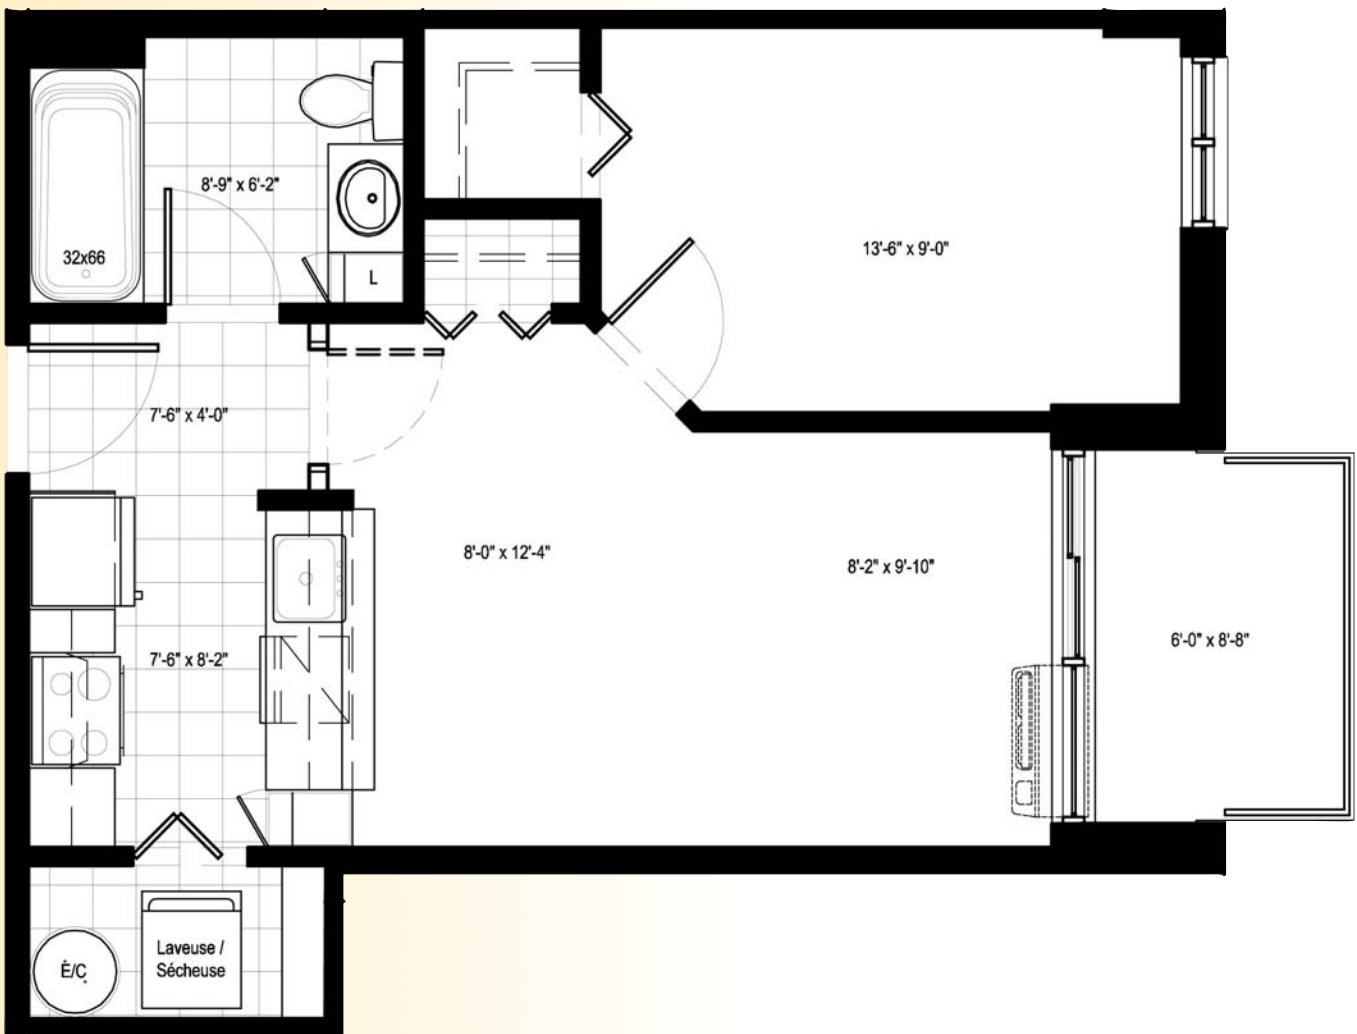

PHASE

B

B

Le Hortensia

560 pi.ca. (sq.ft)
1 chambre (bedroom)

108-208-308-408

CONDOMINIUMS

Les cours
Mitchell

PHASE

B

B

Le Hortensia

560 pi.ca. (sq.ft)
1 chambre (bedroom)

108-208-308-408

Plancher type (typical Floor)

La description des dimensions, les plans d'unités et les matériaux sont approximatifs et sujets à changements sans pré-avis.
Le design des tuiles peut différer ainsi que la disposition des fenêtres et leurs emplacements.
L'état actuel de la surface de plancher utilisée peut varier.

*Layouts, materials, dimensions specifications are subject to change without notice.
Tile patterns, window size and locations may vary
Actual usable floor area may vary.*

CONDOMINIUMS
Les cours
Mitchell