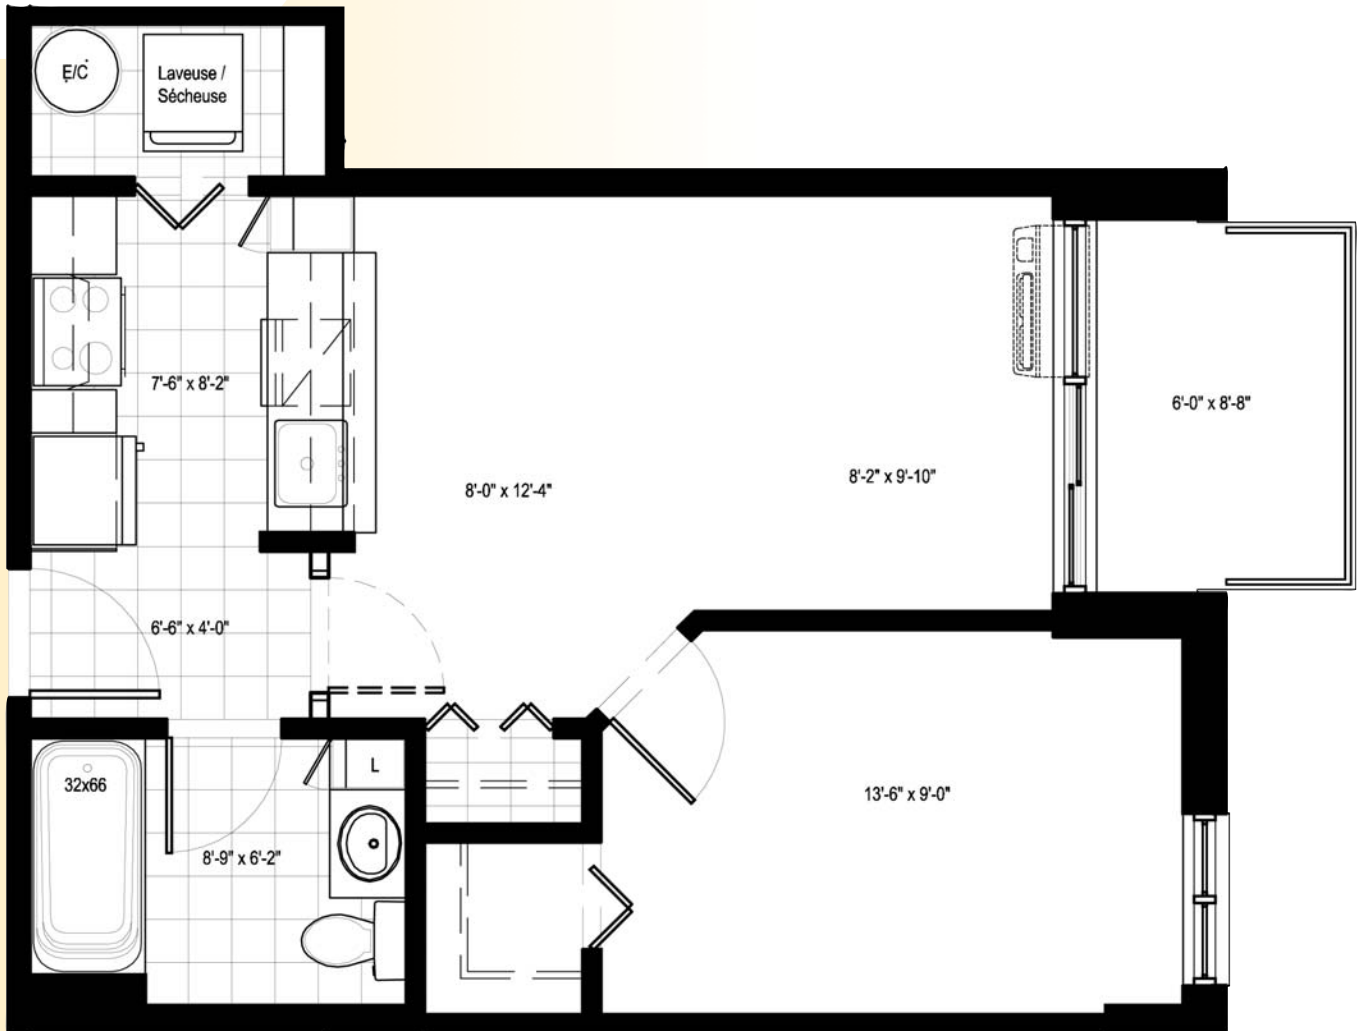

PHASE

Le Liseron

560 pi.ca. (sq.ft)
1 chambre (bedroom)

109-209-309-409

CONDOMINIUMS

Les cours
Mitchell

PHASE

B

B

Le Liseron

560 pi.ca. (sq.ft)
1 chambre (bedroom)

109-209-309-409

Plancher type (typical Floor)

La description des dimensions, les plans d'unités et les matériaux sont approximatifs et sujets à changements sans pré-avis.
Le design des tuiles peut différer ainsi que la disposition des fenêtres et leurs emplacements.
L'état actuel de la surface de plancher utilisée peut varier.

*Layouts, materials, dimensions specifications are subject to change without notice.
Tile patterns, window size and locations may vary
Actual usable floor area may vary.*

CONDOMINIUMS
Les cours
Mitchell