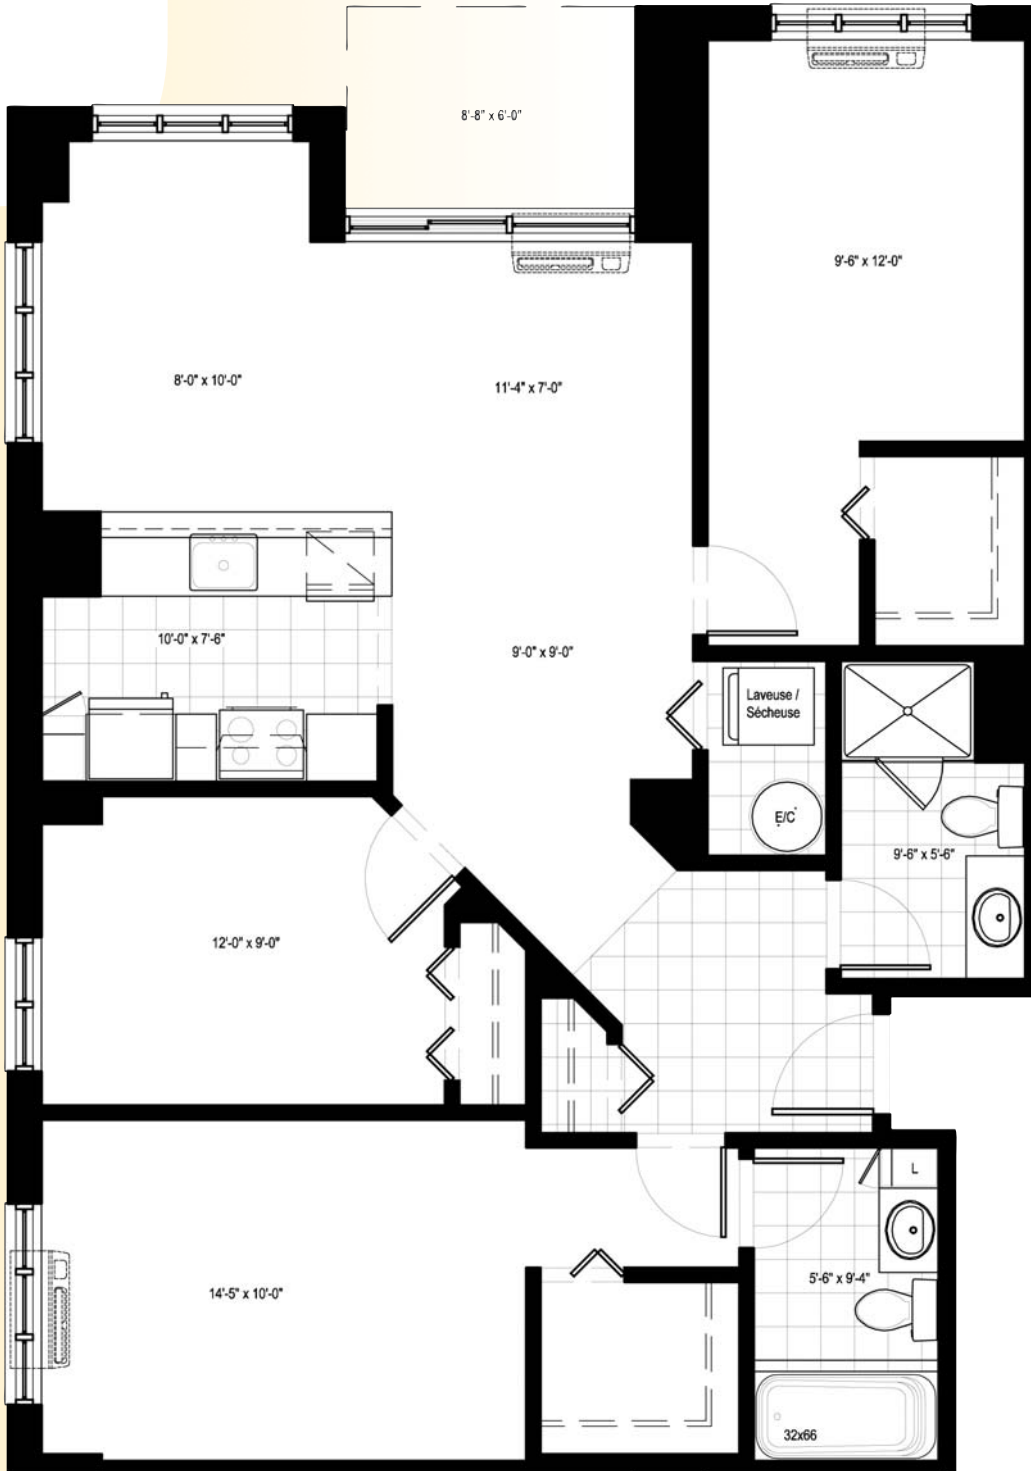

PHASE

Le Orchidée

1208 pi.ca. (sq.ft)
3 chambres (bedrooms)

111-211-311-411

CONDOMINIUMS

Les cours
Mitchell

PHASE

B

B

Le Orchidée

1208 pi.ca. (sq.ft)
3 chambres (bedrooms)

111-211-311-411

Plancher type (typical Floor)

La description des dimensions, les plans d'unités et les matériaux sont approximatifs et sujets à changements sans pré-avis.
Le design des tuiles peut différer ainsi que la disposition des fenêtres et leurs emplacements.
L'état actuel de la surface de plancher utilisée peut varier.

*Layouts, materials, dimensions specifications are subject to change without notice.
Tile patterns, window size and locations may vary
Actual usable floor area may vary.*

CONDOMINIUMS

Les cours
Mitchell