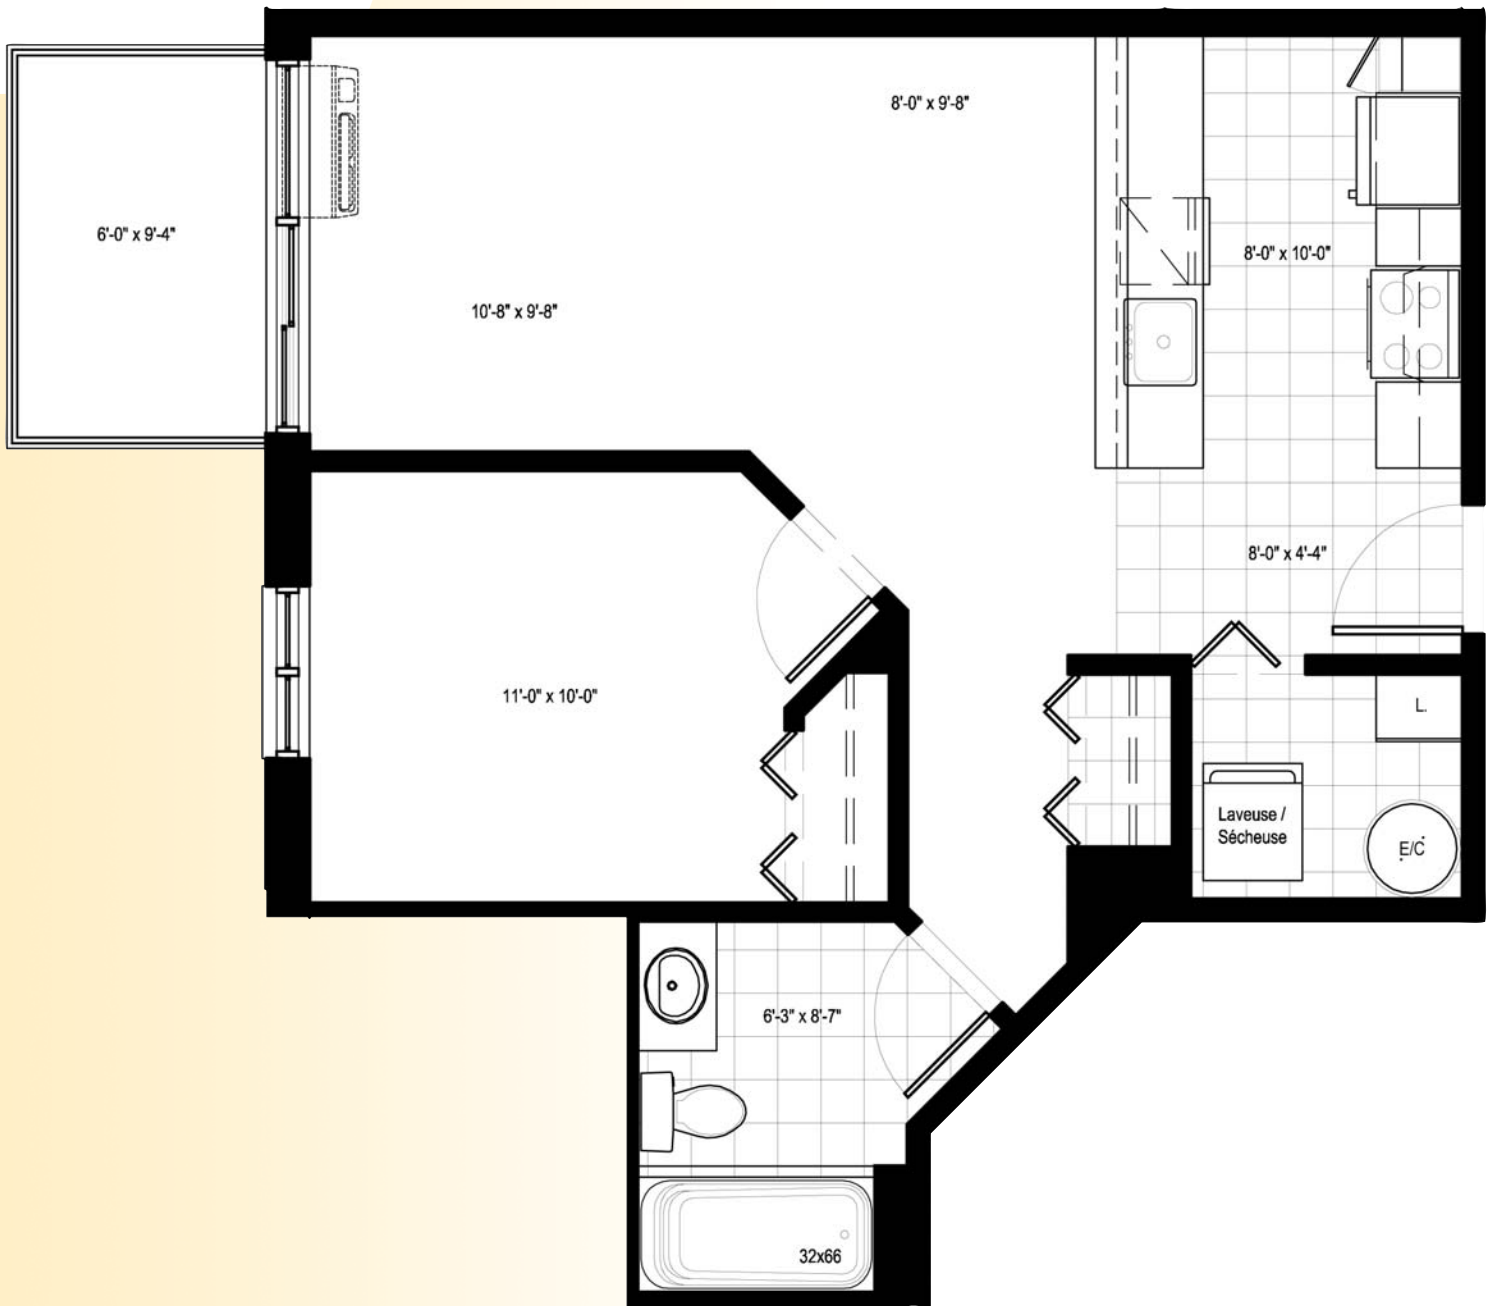

PHASE

B

B

Le Rosea

658 pi.ca. (sq.ft)
1 chambre (bedroom)

213-313-413

CONDOMINIUMS

Les cours
Mitchell

PHASE

B

B

Le Rosea

658 pi.ca. (sq.ft)
1 chambre (bedroom)

213-313-413

Plancher type (typical Floor)

La description des dimensions, les plans d'unités et les matériaux sont approximatifs et sujets à changements sans pré-avis.
Le design des tuiles peut différer ainsi que la disposition des fenêtres et leurs emplacements.
L'état actuel de la surface de plancher utilisée peut varier.

*Layouts, materials, dimensions specifications are subject to change without notice.
Tile patterns, window size and locations may vary
Actual usable floor area may vary.*

CONDOMINIUMS
Les cours
Mitchell